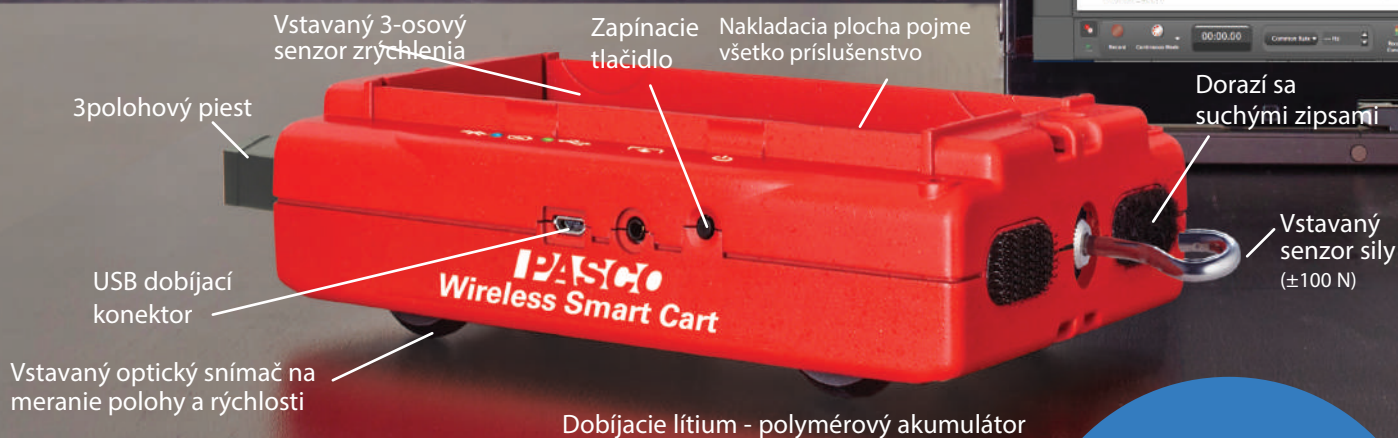

Nevyhnutná súčasť vášho laboratória

PASCO Wireless Smart Cart

Dokonalá výučbová pomôcka do vášho fyzikálneho laboratória. Vstavané čidlá merajú v jednom okamihu silu, polohu, rýchlosť aj zrýchlenie. So Smart Cart môžete študovať dynamiku ako nikdy predtým. Experimenty je možné vykonávať na vozíčkovej dráhe aj bez nej! Dáta sú prenášané bezdrôtovo pomocou Bluetooth®. Nič ďalšie nepotrebuje.

GESS
EDUCATION
AWARDS
FINALIST
2016

Smart Cart už získal mnoho ocenení, okrem iného aj prestížnu GESS Innovative Product Award.

Viac sa dozviete na
pasco.com/SmartCart

obchod@kvant.sk

Bluetooth
SMART

ME-1240 (červené)
ME-1241 (modré)
Patentované

Bezdrôtové senzory PASCO

Senzor teploty	Senzor napätia
Senzor pH	Senzor prúdu
Senzor tlaku	Senzor osvetlenia
Senzor sily a zrýchlenia	Senzor vodivosti

Každý senzor môže byť bezdrôtový

Naše najnovšie rozhranie, cenovo dostupný AirLink, disponuje jedným PASPORT konektorom a je kompatibilný s kompletným radom našich senzorov. Je možné ho pripojiť ako pomocou USB, a to prostredníctvom Bluetooth®.