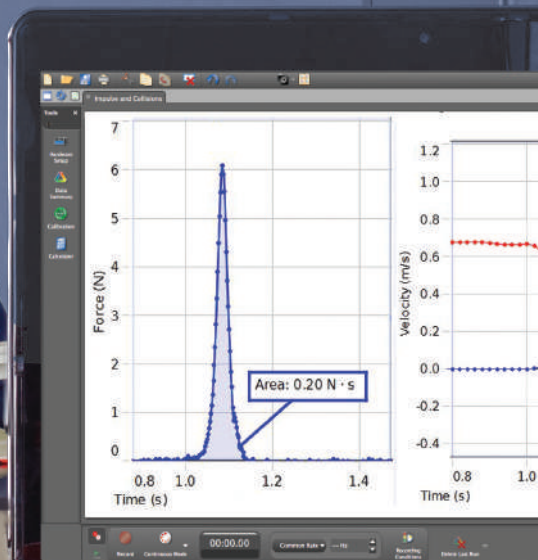

Nevyhnutná súčasť vášho laboratória

PASCO Wireless Smart Cart

Dokonalá výučbová pomôcka do vášho fyzikálneho laboratória. Vstavané čidlá merajú v jednom okamihu silu, polohu, rýchlosť aj zrýchlenie. So Smart Cart môžete študovať dynamiku ako nikdy predtým. Experimenty je možné vykonávať na vozíčkovej dráhe aj bez nej! Dáta sú prenášané bezdrôtovo pomocou Bluetooth®. Nič ďalšie nepotrebuje.